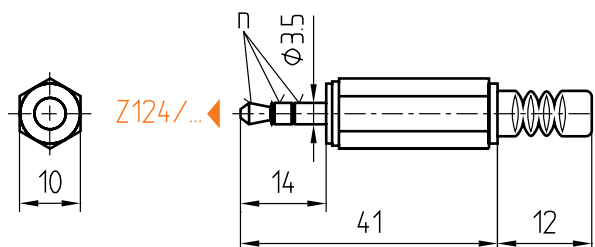

Z 128/...

230 V~

max. °C	Typ	Ampere	n	Nr./No.
85	A	10	5	Z128/10/5
	B		3	3

Z 1281/...

DIN IEC 603-11

n	d <sub>1</sub>	Nr./No.
3	3,5	Z1281/3/3,5

This is trial version  
www.adultpdf.com