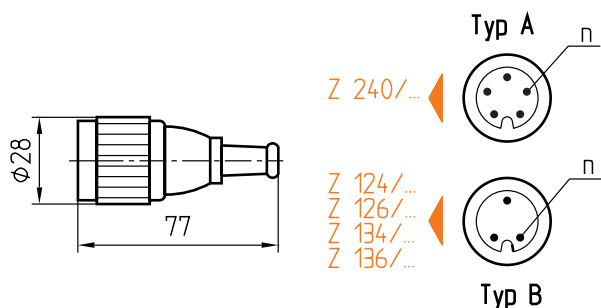

Z 128/...

230 V~

max. °C	Typ	Ampere	n	Nr./No.
85	A	10	5	Z128/10/5
	B		3	3

Z 1281/...

DIN IEC 603-11

n	d <sub>1</sub>	Nr./No.
3	3,5	Z1281/3/3,5

This is trial version  
www.adultpdf.com